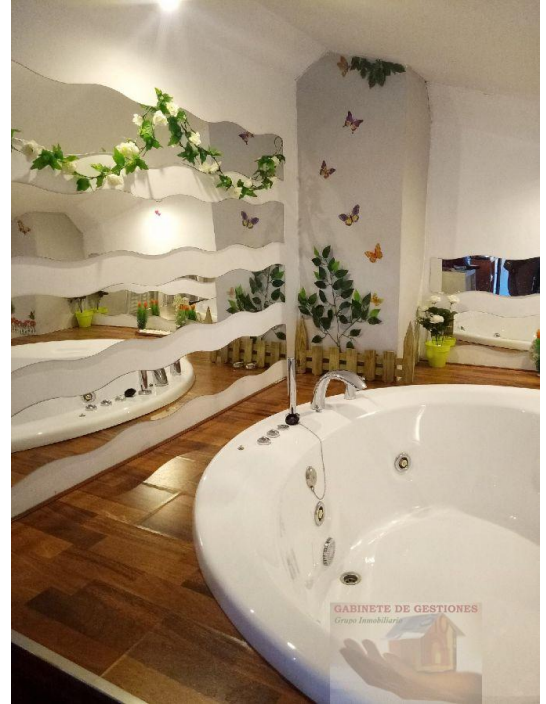

Referencia: 0001931

Tipo Inmueble: Chalet

Operación: Venta

Precio: 185.000 €

Estado: Buen estado

Dirección del inmueble: SAN JUAN DE DIOS 16

Puerta: Planta: 0

Población: Albacete

Provincia: Albacete

Código Postal: 2140

Zona: EL SALOBRAL