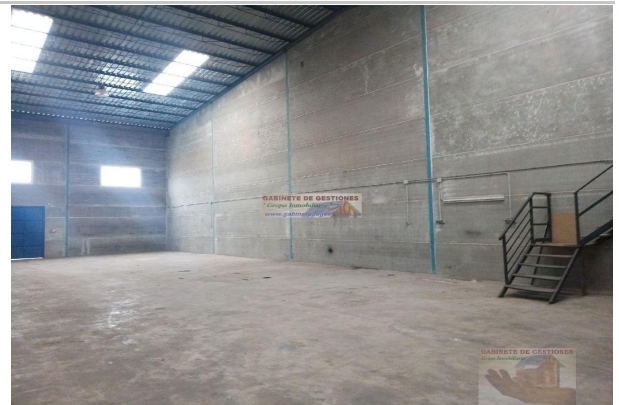

Reference: **0001901**  
Property type: Industrial plant/warehouse  
Sale/rent: For sale  
Price: **67.000 €**  
Condition: Good condition

Town: Albacete  
Province: Albacete  
Postal code: 2155  
Zone: POLIGONO DE ROMICA

**Sqm built:** 346      **Living area:** 286      **Stays:** 3  
**Toilets:** 1      **Outward/Inward:** outward

**Description:**

TAMBIEN EN ALQUILER CON OPCION A COMPRA VENTA DE NAVE EN ROMICA. DISPONE DE 286M2 ÚTILES MÁS 60MTS DE PATIO. BAÑO Y ALTILLO. AIRE ACONDICIONADO. OFICINA DE 17 MTS, DISPONE DE LUZ, BOCA DE INCENDIOS, RESPONSABILIDAD CIVIL. CONSULTA CONDICIONES.