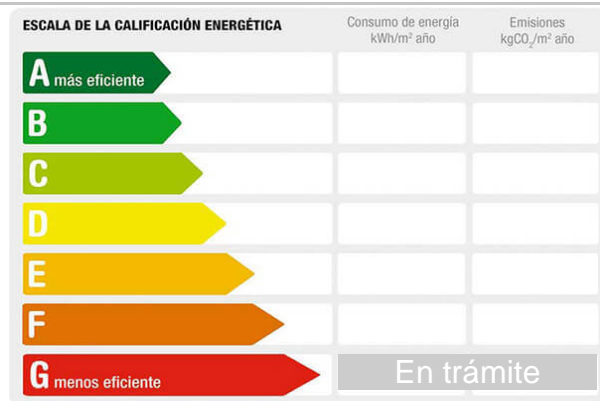

Referencia: **0002134**  
Tipo inmueble: Nave  
Operación: Venta  
Precio: **250.000 €**  
Estado: Buen estado

Población: Albacete  
Provincia: Albacete  
Cod. postal: 02006  
Zona: POLIGONO CAMPOLLANO