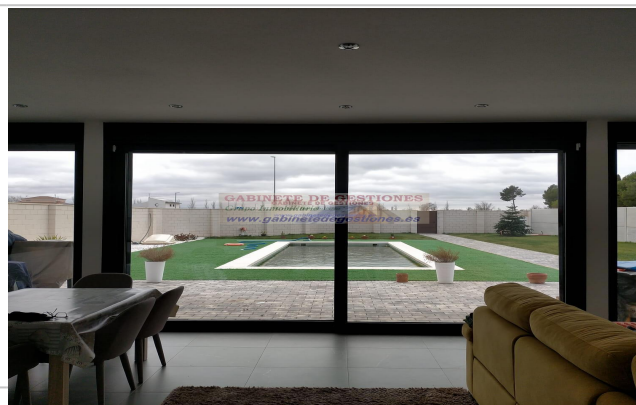

Town: Albacete
Province: Albacete
Postal code: 02006
Zone: PEDANIAS