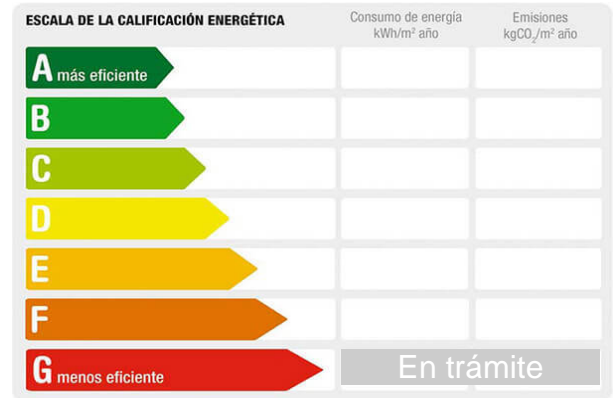

Referencia: **0492**
Tipo inmueble: Local
Operación: Alquiler
Precio: **1.900 €**
Estado: Buen estado

Planta: Baja
Población: Albacete
Provincia: Albacete
Cod. postal: 02002
Zona: Centro

M² construidos: 227 **Suelo de:** parquet **útiles:** 217
Aire acondicionado: frío/calor **Aseos:** 2 **Exterior/Interior:** exterior

Descripción:

OPORTUNIDAD DE INVERSION CUENTA CON 3 MODULOS DE MOSTRADORES DE +11METROS, EXCELNTE LUMINOSIDAD, 3 A/A INDUSTRIALES Y 1 INDIVIDUAL, ESPECIALMENTE PARA LOCAL DE ROPA O SIMILAR, ASTILLO ADICIONAL CON ESPACIO PARA MOSTRADOR DEL PRODUCTO Y 4 CAMBIADORES, EN LA PARTE TRASERA DEL LOCAL CUENTA CON 3 CAMBIADORES MAS Y 2 BAÑOS PARA PERSONAL DE TRABAJO, ENTRADA CON SENSOR DE MOVIMIENTO, SUS COLUMNAS INTERIORES TIENE PARA EXHIBICIÓN Y ESPEJOS, EN EL CENTRO AMUEBLADO PARA EXHIBIR EL PRODUCTO, EN EL MOSTRADOR TRAE LA CAJA DE ACTIVAR EL SERVICIO DE LUZ.