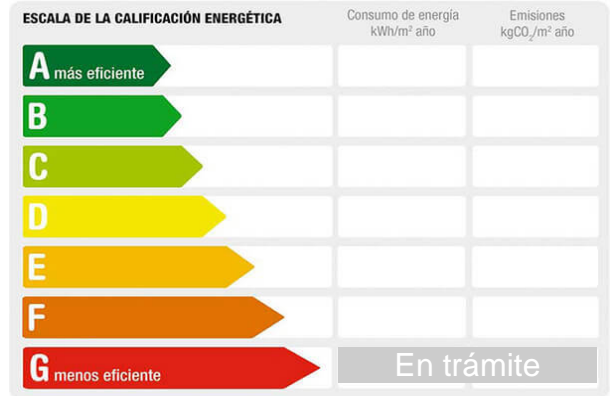

Referencia: **0002560**  
Tipo inmueble: Local  
Operación: Venta  
Precio: **140.000 €**  
Estado: Buen estado

Planta: Baja  
Población: Albacete  
Provincia: Albacete  
Cod. postal: 02002  
Zona: CENTRO