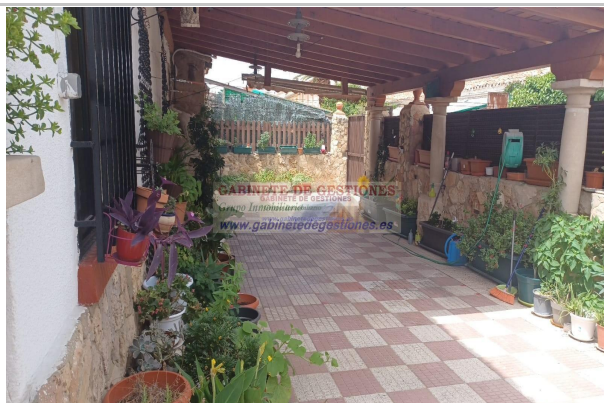

Referencia: **0002593**
Tipo inmueble: Piso
Operación: Venta
Precio: **378.000 €**
Estado: Buen estado

Planta: Baja
Población: Albacete
Provincia: Albacete
Cod. postal: 02006
Zona: FATIMA

M² construidos:	250	Suelo de:	tarima	útiles:	170
Garajes:	3	M² terraza:	80	Terraza(s):	1
Dormitorios:	4	Baños:	2	Exterior/Interior:	exterior

Descripción:

Venta de chalet en Albacete capital, dentro del casco urbano. Esta propiedad se ubica en la zona de Fatima. Dispone de cuatro habitaciones y dos baños. Las estancias se distribuyen en dos plantas. Podrás disfrutar de una gran cocina de 24 mts y un gran salón de 36 mts. Dispone también de garaje para tres coches y un gran patio para disfrutar de 80 mts. Dos estancias más para retirar enseres. La calefacción es de gasoil y cuenta además, con una estufa de leña y aire acondicionado con bomba de calor. Hay enganche de gas ciudad. No te pierdas esta propiedad y coge tu cita. Contacta.