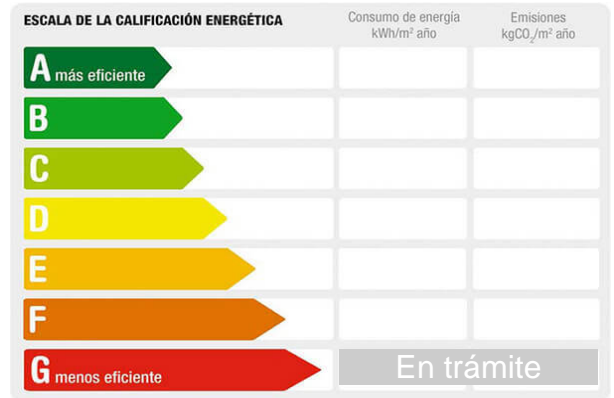

Zona: CENTRO

M² construidos: 16

útiles: 16

Exterior/Interior: exterior

Descripción:

VENTA DE GARAJE ZONA CENTRO, PARA COCHE GRANDE , ENTRADA PUERTA AUTOMATICA , MANDO 1 PLANTA , RAMPA MEDIDAS : 5.50 METROS LARGO 3 METROS ANCHO ENTRADA PARA ACCEDER AL GARAJE PUEDE SER POR ASCENSOR O ESCALERAS.
SABEMOS LO DIFICIL QUE ES ENCONTRAR UNA PLAZA PARA TU COCHE EN EL CENTRO DE LA CUIDAD, ESTA ES TU OPORTUNIDAD.