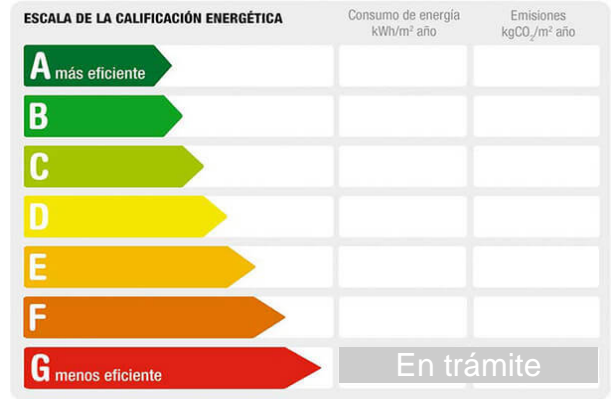

Referencia: **0002622**
Tipo inmueble: Piso
Operación: Venta
Precio: **487.000 €**
Estado: Buen estado

Planta: 6
Población: Albacete
Provincia: Albacete
Cod. postal: 02002
Zona: CENTRO PARQUE

M² construidos:	255	Suelo de:	terrazo	Garajes:	1
M² terraza:	14	Terraza(s):	1	Dormitorios:	6
Orientación:	esteoeste	Baños:	3	Antigüedad:	más de 30 años
Exterior/Interior:	exterior	Armarios:	3		