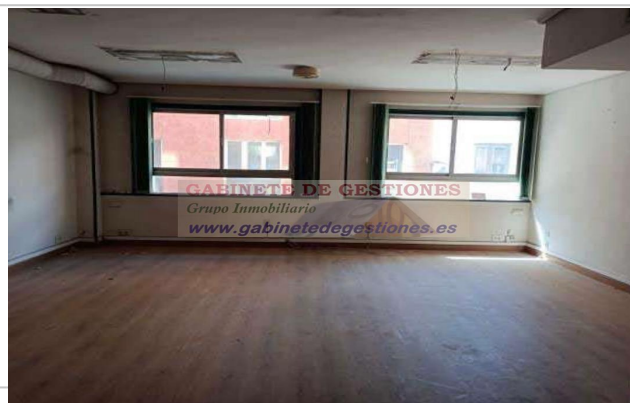

Floor:	Entreplanta
Town:	Albacete
Province:	Albacete
Postal code:	02002
Zone:	Centro

ESCALA DE LA CALIFICACIÓN ENERGÉTICA	Consumo de energía kWh/m² año	Emissiones kgCO₂/m² año
A más eficiente		
B		
C		
D		
E		
F		
G menos eficiente		
	In process	

Sqm built: 456   **Stays:** 9   **Orientation:** north

Toilets: 2   **Outward/Inward:** outward

Description:

LOCAL COMERCIAL, EXCELENTE PARA INVERSION, ZONA CENTRO, PARA OFICINAS, APARTAMENTOS, ETC. SITUADO EN EL CENTRO DE LA CIUDAD EN ZONA MUY TRASITADA, DONDE ENCONTRARAS TODO A LA MANO, LOCALES COMERCIALES, RESTAURANTES, BANCOS, PARQUES, TEATROS, CAFETERERIAS, ZONA DE OCIO, OFICINAS DE TODAS LAS ENTIDADES DE GOBIERNO. VEN A VISITARLO