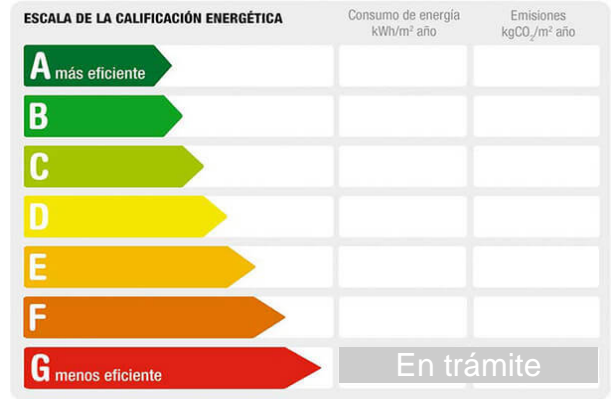

M² construidos: 128   **Dormitorios:** 4   **Baños:** 2
Exterior/Interior: exterior

Descripción:

CHALET INDEPENDIENTE, UBICADO EN EXCELENTE ZONA, MUY LUMINOSA, DONDE ENCONTRARAS PARQUES (ZONAS VERDES), COLEGIOS, RESTAURANTES, PARADAS DE AUTOBUSES, IGLESIA, ZONA DE OCIO, RECINTO FERIAL A SOLOS 7 MINUTOS CAMINANDO, ETC.
PROPIEDAD QUE ESTA DE ORIGEN, REFORMAR TODA, 2 PLANTAS.
PLANTA BAJA: ZONA JARDIN, SALÓN GRANDE, COCINA AMPLIA, BAÑO TRASTERO, ZONA DE ALMACENAMIENTO, SE PUEDE ORGANIZAR PARA PONER PUERTA Y GARAJE EN LA PARTE DE ATRAS, ACCESO A LA PRIMERA PLANTA POR MEDIO DE ESCALERAS, 4 HABITACIONES MUY LUMINOSAS, CADA UNA DE ELLAS ES EXTERIOS, 1 BAÑO.
EXCELENTE OPORTUNIDAD PARA HACERLA A TU GUSTO, VEN A VISITARLA.