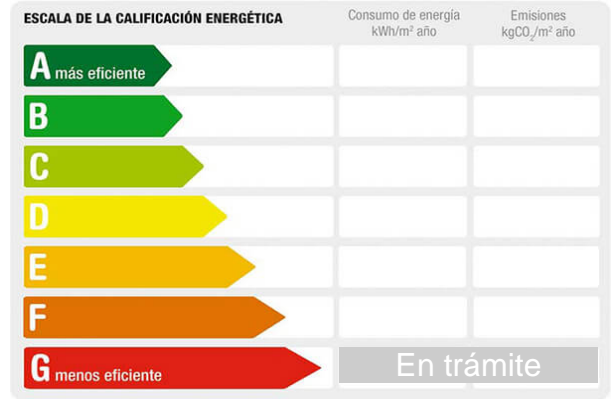

M² construidos: 128   **Dormitorios:** 4   **Baños:** 2
Exterior/Interior: exterior

Descripción:

CHALET INDEPENDIENTE, UBICADO EN EXCELENTE ZONA, MUY LUMINOSA, DONDE ENCONTRARAS PARQUES (ZONAS VERDES), COLEGIOS, RESTAURANTES, PARADAS DE AUTOBUSES, IGLESIA, ZONA DE OCIO, RECINTO FERIAL A SOLOS 7 MINUTOS CAMINANDO, ETC.
PROPIEDAD QUE ESTA DE ORIGEN, REFORMAR TODA, 2 PLANTAS.
PLANTA BAJA: ZONA JARDIN, SALÓN GRANDE, COCINA AMPLIA, BAÑO TRASTERO, ZONA DE ALMACENAMIENTO, SE PUEDE ORGANIZAR PARA PONER PUERTA Y GARAJE EN LA PARTE DE ATRAS, ACCESO A LA PRIMERA PLANTA POR MEDIO DE ESCALERAS, 4 HABITACIONES MUY LUMINOSAS, CADA UNA DE ELLAS ES EXTERIOS, 1 BAÑO.
EXCELENTE OPORTUNIDAD PARA HACERLA A TU GUSTO, VEN A VISITARLA.