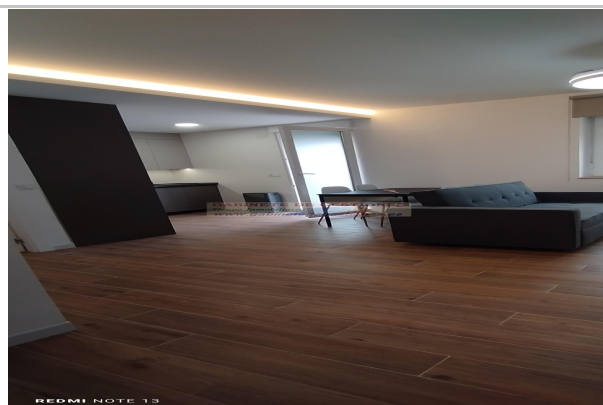

Referencia: 001129
Tipo inmueble: Habitación
Operación: Alquiler
Precio: 300 €
Estado: Nuevo

Planta: Baja
Población: Albacete
Provincia: Albacete
Cod. postal: 02003
Zona: Parque Abelardo Sanchez

M² construidos: 120	útiles: 95	M² terraza: 20
Terraza(s): 1	Dormitorios: 4	Baños: 2
Antigüedad: más de 30 años	Exterior/Interior: exterior	Armarios: 4

Descripción:

Ya puedes reservar tu habitación para el próximo curso. Si eres estudiante o docente, no lo dudes y contacta cuanto antes. Alquiler de habitaciones en un piso totalmente reformado. Ubicado en la zona del parque Abelardo Sanchez y calle El Rosario. Es una vivienda muy luminosa y amplia. Dispone de cuatro habitaciones y dos baños completos. La cocina está integrada en el salón. La calefacción es individual de gas ciudad. Desde la vivienda tendrás acceso a un patio con un cuarto trastero donde poner lo que necesites, incluso patinetes, maletas, bicicletas, etc. Precio 350€ las habitaciones dobles y 300€ la individual. Zona tranquila y buen bloque de vecinos. Contacta. Se alquila a estudiantes o trabajadores jóvenes.