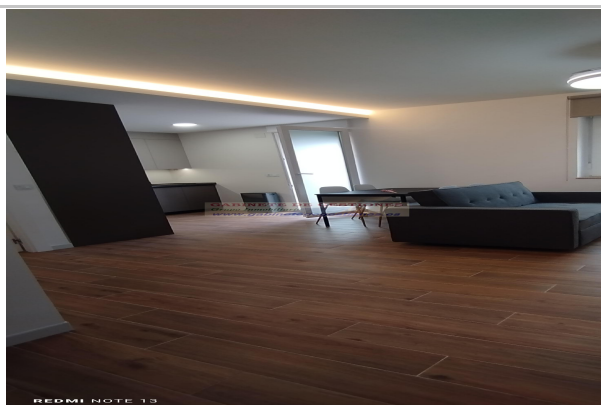

Referencia: **001129**
Tipo inmueble: Habitación
Operación: Alquiler
Precio: **300 €**
Estado: Nuevo

Planta: Baja
Población: Albacete
Provincia: Albacete
Cod. postal: 2003
Zona: Parque Abelardo Sanchez