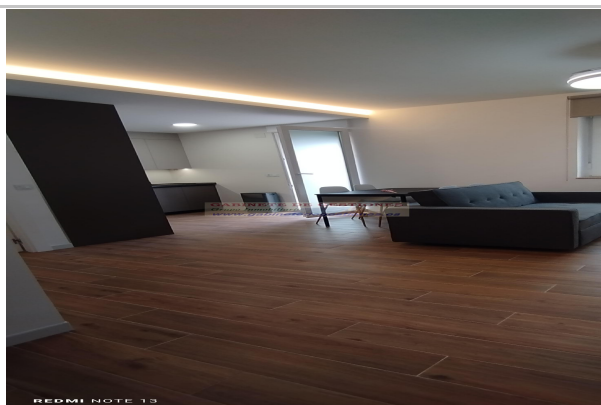

Referencia: **001129**
Tipo inmueble: Habitación
Operación: Alquiler
Precio: **300 €**
Estado: Nuevo

Planta: Baja
Población: Albacete
Provincia: Albacete
Cod. postal: 02003
Zona: Parque Abelardo Sanchez