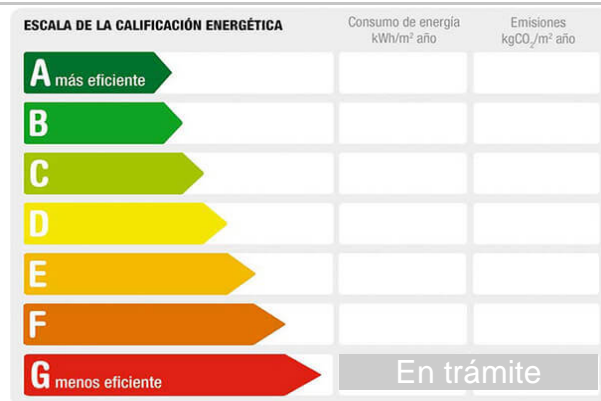

Referencia: **0001167**  
Tipo inmueble: Hotel  
Operación: Venta  
Precio: **1.450.000 €**  
Estado: Seminuevo

Población: Montealegre del Castillo  
Provincia: Albacete  
Cod. postal: 00000  
Zona: Monte Alegre del Castiilo Albacete